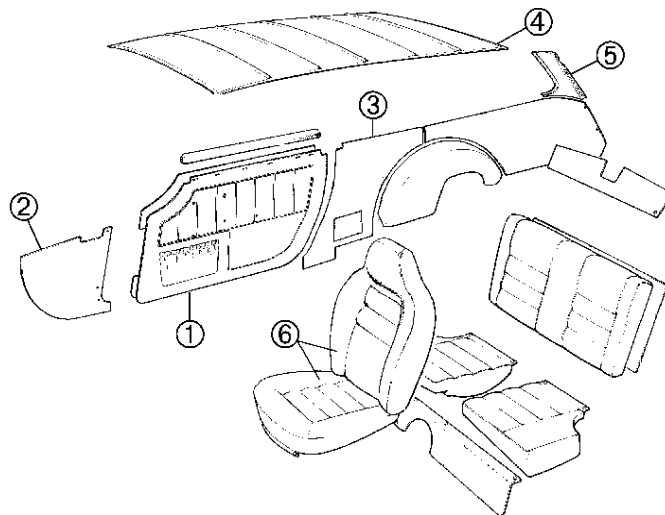

Alle angegebenen Preise verstehen sich in **Euro** inklusive gesetzlich.MwSt. • Stand 01/2011

Innenausstattung P1800 ES

	Best.-Nr.	Abb.	Euro/St.
Armaturenbrettpolster oben	665103		339,00
Armaturenbrettpolster unten	1212985		259,00
Türverkleidung links, hellblau	998031	①	129,00
Türverkleidung rechts, hellblau	998032	①	129,00
Türverkleidung links, schwarz	695727	①	129,00
Türverkleidung rechts, schwarz	695728	①	129,00
Verkleidung Fussraum links, hellblau	998033	②	69,00
Verkleidung Fussraum rechts, hellblau	998034	②	69,00
Verkleidung Fussraum links, schwarz	695725	②	69,00
Verkleidung Fussraum rechts, schwarz	695726	②	69,00
Seitenverkleidung links, hellblau	998035	③	89,00
Seitenverkleidung rechts, hellblau	998036	③	89,00
Seitenverkleidung links, schwarz	695739	③	89,00
Seitenverkleidung rechts, schwarz	695740	③	89,00
Verkleidung C-Säule links/rechts Set	683804	⑤	129,00
Sitz komplett im Austausch (Leder/Venyl mit Aufpolsterung)			899,00
Sitzbezug Kissen (Leder/Venyl)			239,00
Sitzbezug Lehne (Leder/Venyl)			275,00
Teppichsatz Velours, diverse Farben auf Anfrage			520,00
Himmel , originalgetreue Nachfertigung	200000	④	139,00
Motorhaubendämmung , 4-teilig, beschichteter Schaumstoff selbstkleb.	687743		59,90