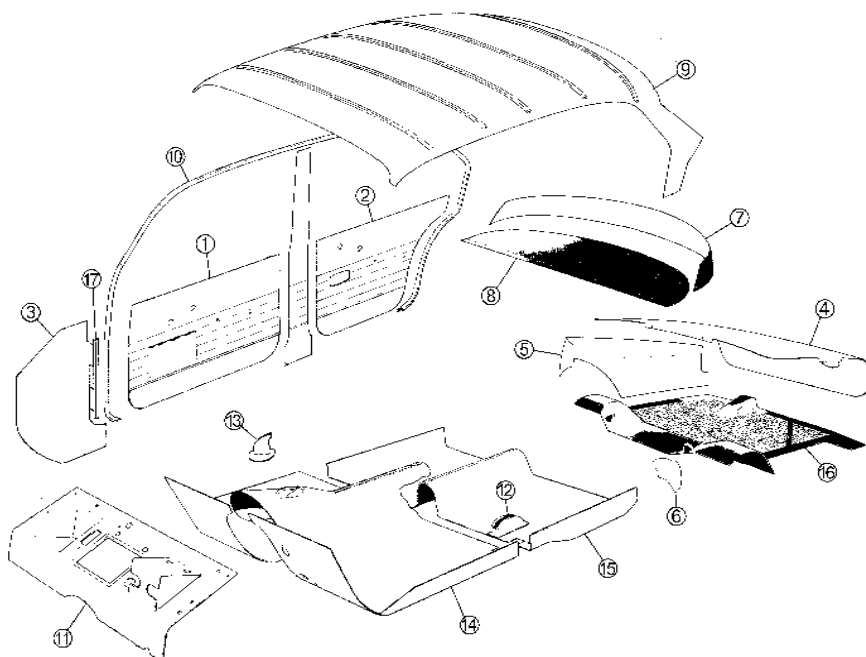

Innenausstattung Amazon

	Best.-Nr. li/re	Abb.	Euro/St.
Türverkleidung 130 beige mit Tasche	691276/691277	①	99,00
Türverkleidung 130 braun (1966-68) mit Tasche	692161/692162	①	99,00
Türverkleidung 130 schwarz (1966-68) mit Tasche	692867/692868	①	99,00
Türverkleidung 130 rot (1965-66) mit Tasche	691506/691507	①	99,00
Türverkleidung 130 rot (1966) mit Tasche	691823/691824	①	99,00
Türverkleidung 130 rot (1969) ohne Tasche	692910/692911	①	99,00
Türverkleidung 130 rot (1970) ohne Tasche	695098/695099	①	99,00
Türverkleidung 130 blau (1969) ohne Tasche	692908/692909	①	99,00
Türverkleidung 130 blau (1970) ohne Tasche	695100/695101	①	99,00
Türverkleidung 120/220 vorn schwarz (1966-68) mit Tasche	691998/691999	①	99,00
Türverkleidung 120/220 vorn rot (1965) mit Tasche	691490/691491	①	99,00
Türverkleidung 120/220 vorn rot (1966) mit Tasche	691805/691806	①	99,00
Türverkleidung 120/220 vorn braun (1966-68) mit Tasche	692143/692144	①	99,00
Türverkleidung 220 vorn rot (1969) mit Tasche	692916/692917	①	99,00
Türverkleidung 120/220 hinten schwarz (1966-68)	692000/692001	②	85,00
Türverkleidung 120/220 hinten rot (1965)	691498/691499	②	85,00
Türverkleidung 120/220 hinten rot (1966)	691811/691812	②	85,00
Türverkleidung 120/220 hinten braun (1966-68)	692149/692150	②	85,00
Türverkleidung 220 hinten rot (1969)	692922/692923	②	85,00
Verkleidung Fussraum grau	659508/659507	③	13,00
Verkleidung Fussraum schwarz	671064/671063	③	12,90
Halteschiene	654542/654543		15,90
Verkleidung Kofferraumdeckel schwarz/grau	671066/660442	④	33,00
Verkleidung Kofferraum schwarz(Paar)	671067	⑤+⑥	29,00
Verkleidung Kofferraum grau(Paar)	671068	⑤+⑥	29,00